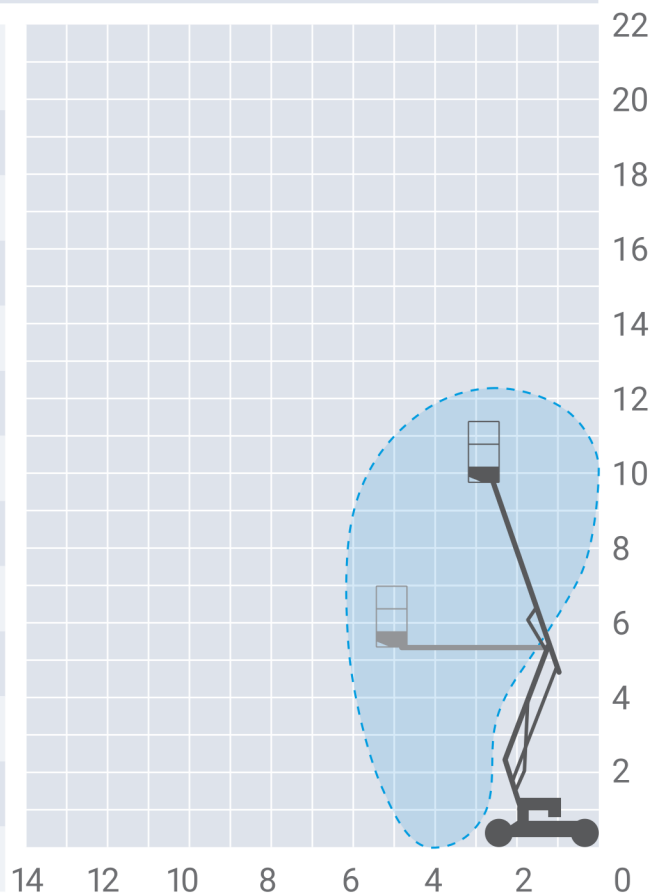

Niftylift HR12

typ podnośnika: teleskopowo-przegubowy, elektryczny / spalinowy

miejsce pracy - wewnątrz/
na zewnątrz pomieszczeń,
na równym i twardym podłożu

Dane techniczne podnośnika

wysokość robocza	12,20 m
wysokość platformy	10,20 m
wymiary platformy	1,10×0,65 m
zasięg boczny	6,10 m
maksymalny udźwig	200 kg
szerokość transportowa	1,50 m
długość transportowa	4,10 m
wysokość transportowa	1,90 m
zasilanie	akumulatory/silnik Diesla
napęd	2x4, 2WD
waga	ok. 3100 kg
ogumienie	jasne