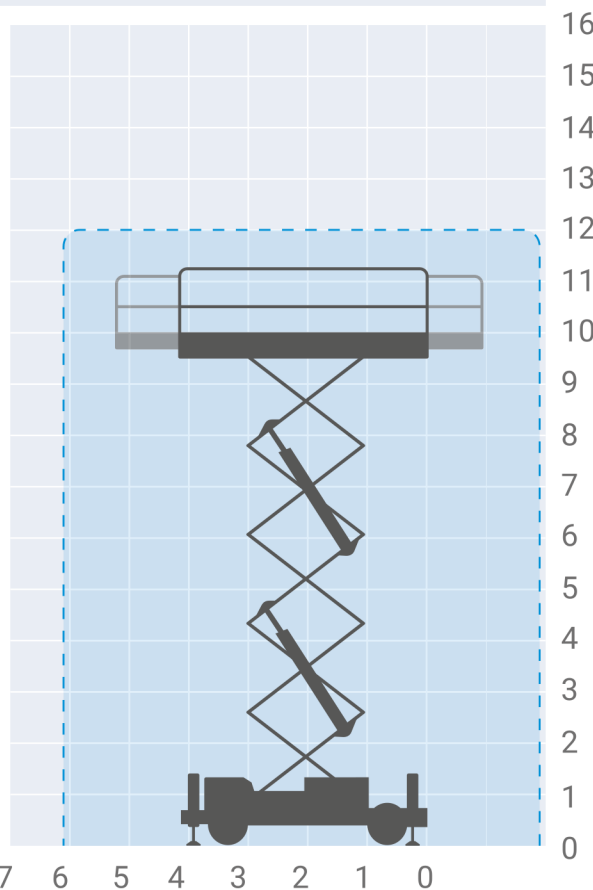

Haulotte H12 SX

typ podnośnika: nożycowy, spalinowy

miejsce pracy - na zewnątrz pomieszczeń

Dane techniczne podnośnika

wysokość robocza	12,00 m
wysokość platformy	10,00 m
wymiary platformy	3,91x1,89 m
dotychczasowy wysuwany pomost	1,00 m oraz 1,10 m
maksymalny udźwig	700 kg
szerokość transportowa	2,25 m
długość transportowa	4,18 m
wysokość transportowa	2,59 m
wysokość przy złożonych barierkach	1,71 m
dotychczasowe podpory stabilizujące	tak
zasilanie	silnik Diesla
napęd	4x4, 4WD
waga	ok. 5500 kg
ogumienie	czarne terenowe