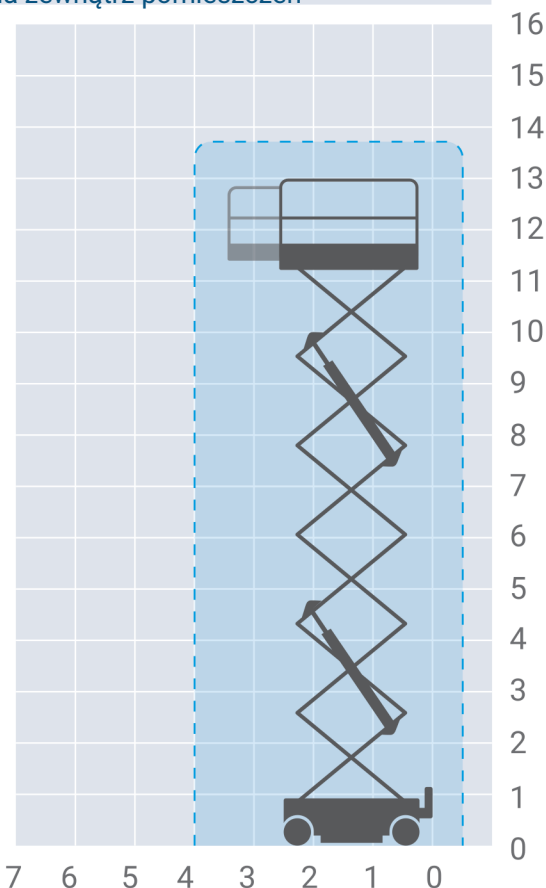

Genie GS-4047/ GS-4046

typ podnośnika: nożycowy, elektryczny **miejsce pracy** - wewnątrz pomieszczeń
GS-4046 również na zewnątrz pomieszczeń

Dane techniczne podnośnika

wysokość robocza	GS-4046 13,94 m / 13,70 m
wysokość platformy	GS-4046 11,94 m / 11,70 m
wymiary platformy	2,26x1,15 m
dodatkowy wysuwany pomost	0,90 m
maksymalny udźwig	350 kg
szerokość transportowa	1,19 m
długość transportowa	2,48 m
wysokość transportowa	2,54 m
wysokość przy złożonych barierkach	1,92 m
dodatkowe podpory stabilizujące	nie
zasilanie	akumulatory
napęd	2x4, 2WD
waga	GS-4046 ok. 3709 kg / ok. 3320 kg
ogumienie	jasne niebrudzące