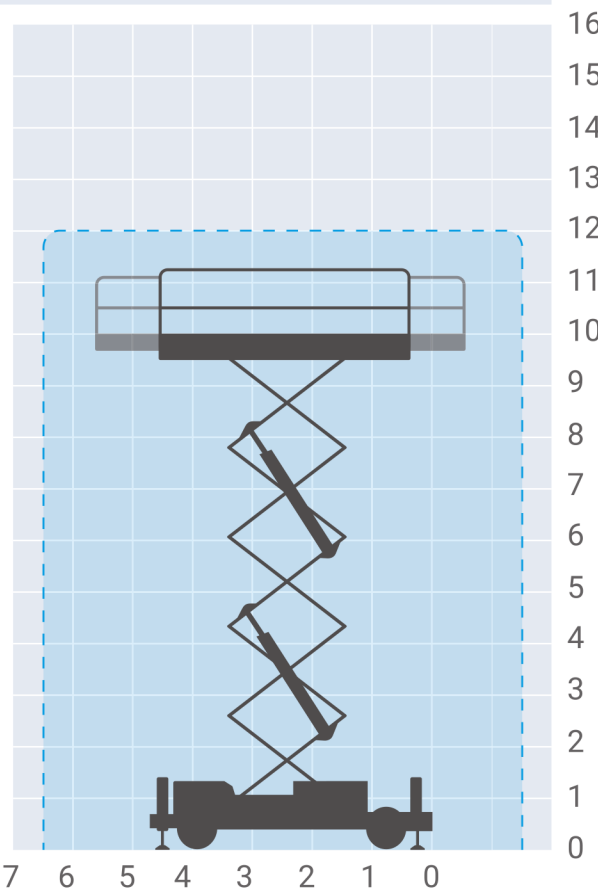

Genie GS-3384RT

typ podnośnika: nożycowy, spalinowy

miejsce pracy - na zewnątrz pomieszczeń

Dane techniczne podnośnika

wysokość robocza	12,00 m
wysokość platformy	10,00 m
wymiary platformy	3,98x1,86 m
dotychczasowy wysuwany pomost	1,52 m oraz 1,22 m
maksymalny udźwig	1134 kg
szerokość transportowa	2,13 m
długość transportowa	4,88 m
wysokość transportowa	2,68 m
wysokość przy złożonych barierkach	2,00 m
dotychczasowe podpory stabilizujące	tak
zasilanie	silnik Diesla
napęd	4x4, 4WD
waga	ok. 6650 kg
ogumienie	czarne terenowe