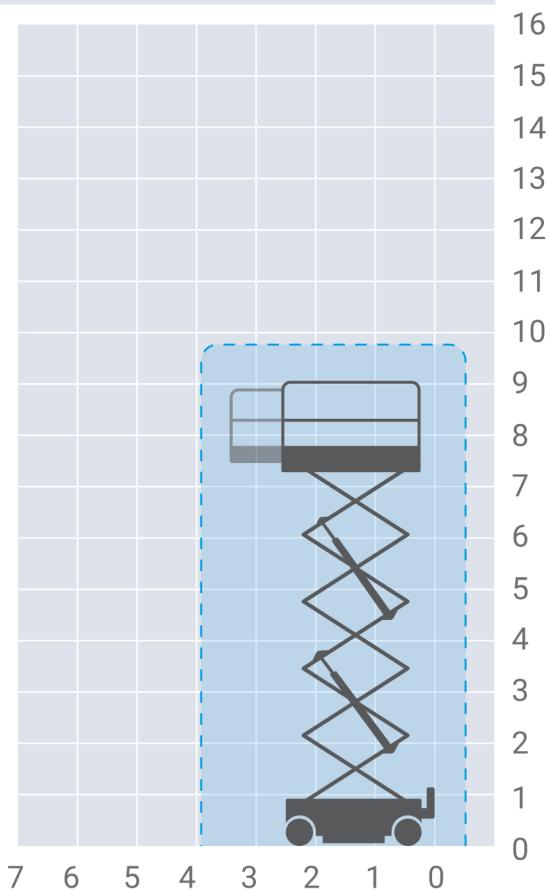

## Genie GS-2646

typ podnośnika: nożycowy, elektryczny    miejsce pracy - wewnątrz/ na zewnątrz pomieszczeń

### Dane techniczne podnośnika

wysokość robocza	9,92 m
wysokość platformy	7,92 m
wymiary platformy	2,26x1,15 m
dodatkowy wysuwany pomost	0,90 m
maksymalny udźwig	454 kg
szerokość transportowa	1,17 m
długość transportowa	2,44 m
wysokość transportowa	2,25 m
wysokość przy złożonych barierkach	1,68 m
dodatkowe podpory stabilizujące	nie
zasilanie	akumulatory
napęd	2x4, 2WD
waga	ok. 2470 kg
ogumienie	jasne niebrudzące