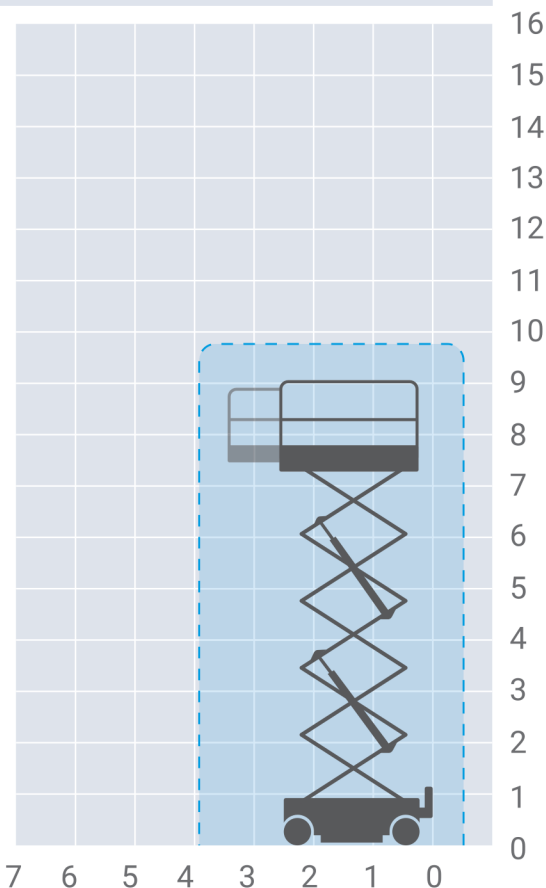

## Genie GS-2632

typ podnośnika: nożycowy, elektryczny    miejsce pracy - wewnątrz pomieszczeń

### Dane techniczne podnośnika

wysokość robocza	9,92 m
wysokość platformy	7,92 m
wymiary platformy	2,26x0,81 m
dodatkowy wysuwany pomost	0,91 m
maksymalny udźwig	227 kg
szerokość transportowa	0,81 m
długość transportowa	2,44 m
wysokość transportowa	2,50 m
wysokość przy złożonych barierkach	1,91 m
dodatkowe podpory stabilizujące	nie
zasilanie	akumulatory
napęd	2x4, 2WD
waga	ok. 2000 kg
ogumienie	jasne niebrudzące