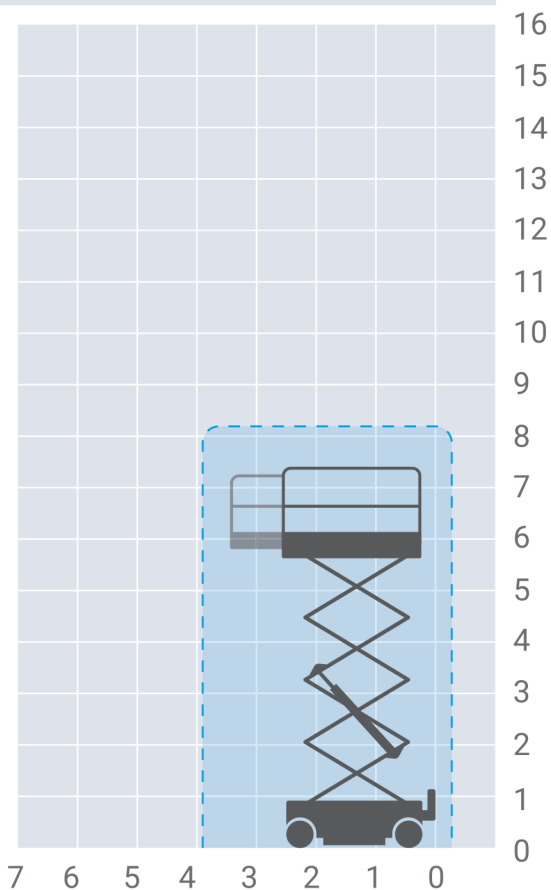

Genie GS-2032

typ podnośnika: nożycowy, elektryczny miejsce pracy - wewnątrz/ na zewnątrz pomieszczeń

Dane techniczne podnośnika

wysokość robocza	8,10 m
wysokość platformy	6,10 m
wymiary platformy	2,26×0,81 m
dodatkowy wysuwany pomost	0,91 m
maksymalny udźwig	ok. 363 kg
szerokość transportowa	0,81 m
długość transportowa	2,48 m
wysokość transportowa	2,14 m
wysokość przy złożonych barierkach	1,75 m
dodatkowe podpory stabilizujące	nie
zasilanie	akumulatory
napęd	2×4, 2WD
waga	ok. 1825 kg
ogumienie	jasne niebrudzące