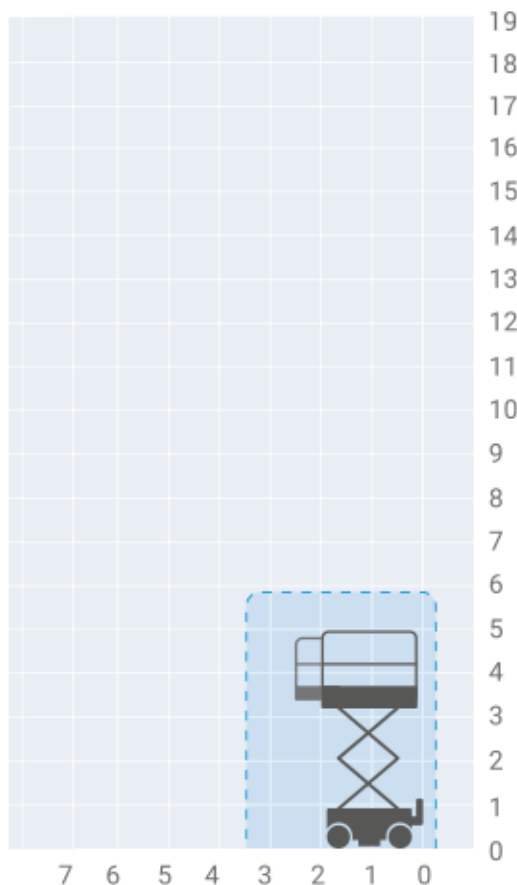

Genie GS-1330

typ podnośnika: nożycowy elektryczny

miejsce pracy: wewnątrz pomieszczeń

Dane techniczne podnośnika

wysokość robocza	5,90 m
wysokość platformy	3,90 m
wymiary platformy	1,26×0,67 m
dodatkowy wysuwany pomost	0,46 m
maksymalny udźwig	227 kg
szerokość transportowa	0,78 m
długość transportowa	1,41 m
wysokość transportowa	2,02 m
wysokość przy złożonych barierkach	1,68 m
dodatkowe podpory stabilizujące	nie
zasilanie	akumulatory
napęd	2×4, 2WD
waga	ok. 885 kg
ogumienie	szare niebrudzące