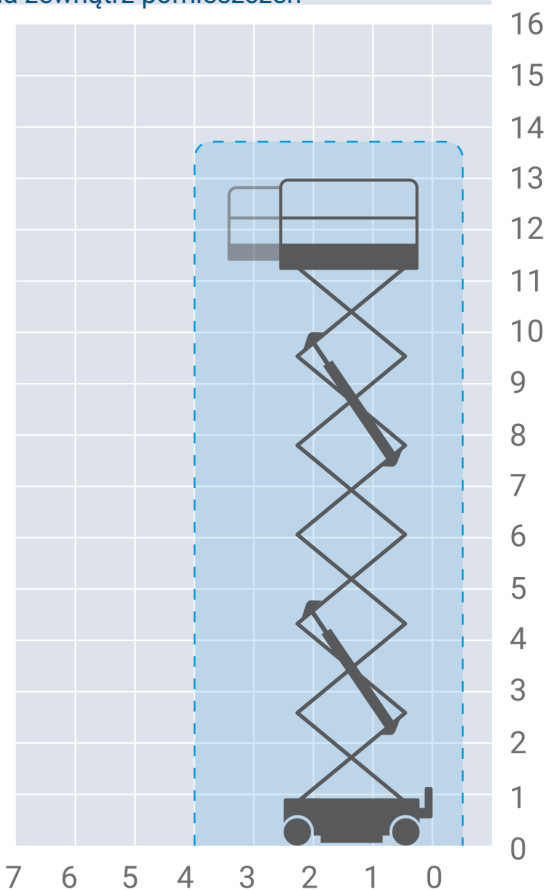

Genie GS-4047/ GS-4046

typ podnośnika: nożycowy, elektryczny **miejsce pracy** - wewnątrz pomieszczeń
GS-4046 również na zewnątrz pomieszczeń

Dane techniczne podnośnika

wysokość robocza	GS-4046 13,94 m / 13,70 m
wysokość platformy	GS-4046 11,94 m / 11,70 m
wymiary platformy	2,26x1,15 m
dodatkowy wysuwany pomost	0,90 m
maksymalny udźwig	350 kg
szerokość transportowa	1,19 m
długość transportowa	2,48 m
wysokość transportowa	2,54 m
wysokość przy złożonych barierkach	1,92 m
dodatkowe podpory stabilizujące	nie
zasilanie	akumulatory
napęd	2x4, 2WD
waga	GS-4046 ok. 3200kg / ok. 3320 kg
ogumienie	jasne niebrudzące