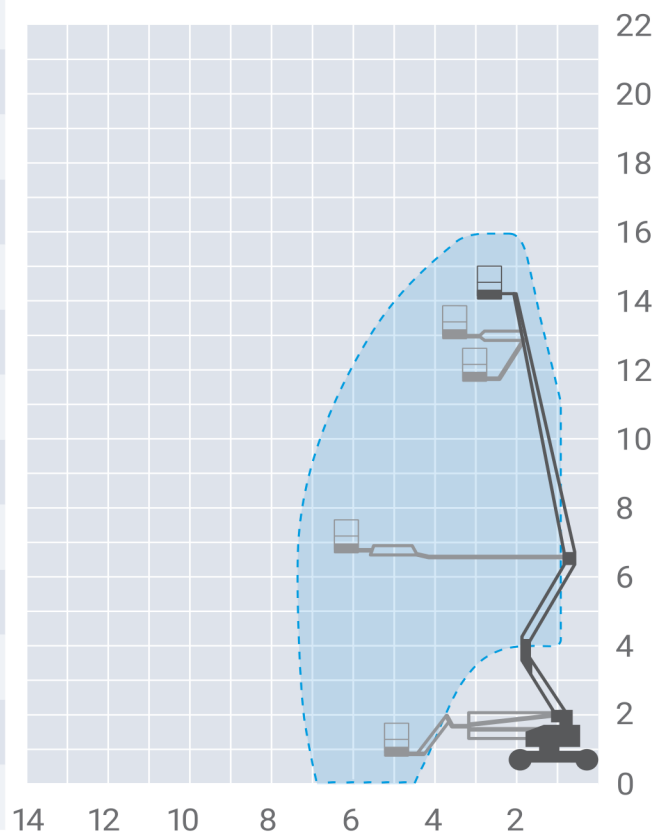

## JLG E450AJ

typ podnośnika: teleskopowo-przegubowy, elektryczny

miejsce pracy - wewnątrz/  
na zewnątrz pomieszczeń

### Dane techniczne podnośnika

wysokość robocza	15,80 m
wysokość platformy	13,80 m
wymiary platformy	1,53x0,76 m
zasięg boczny	7,60 m
maksymalny udźwig	230 kg
szerokość transportowa	1,75 m
długość transportowa	5,30 m
wysokość transportowa	2,00 m
zasilanie	akumulatory
napęd	2x4, 2WD
waga	ok. 6750 kg
ogumienie	jasne/ciemne