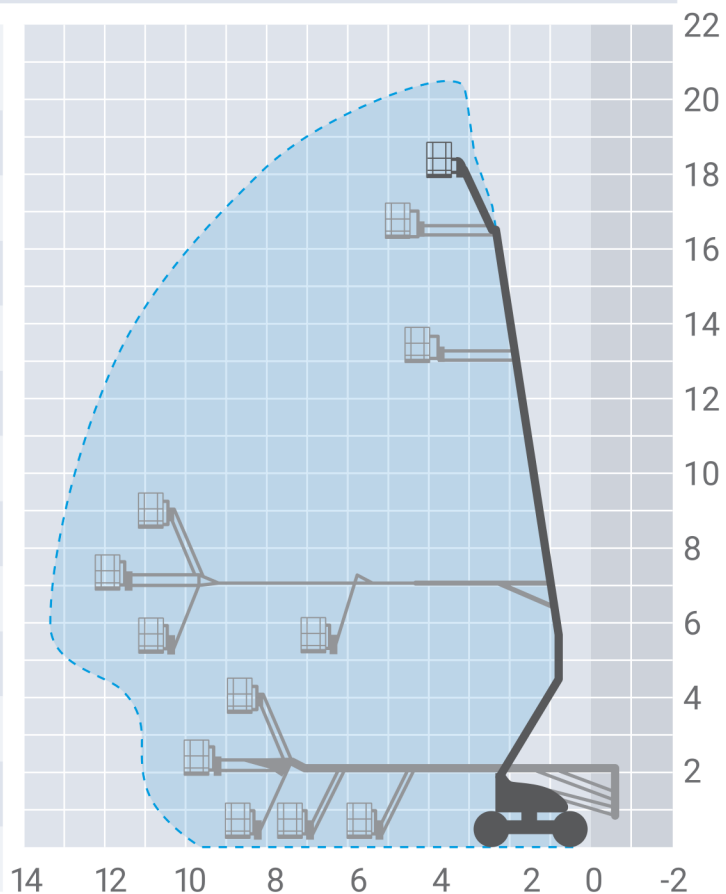

## Haulotte HA20PX

typ podnośnika: teleskopowo-przegubowy, spalinowy

miejsce pracy - na zewnątrz  
pomieszczeń

### Dane techniczne podnośnika

wysokość robocza	20,65 m
wysokość platformy	18,65 m
wymiary platformy	1,80×0,80 m
zasięg boczny	13,50 m
maksymalny udźwig	250 kg
szerokość transportowa	2,38 m
długość transportowa	8,93 m
wysokość transportowa	2,67 m
zasilanie	silnik Diesla
napęd	4×4, 4WD
waga	ok. 12260 kg
ogumienie	czarne terenowe