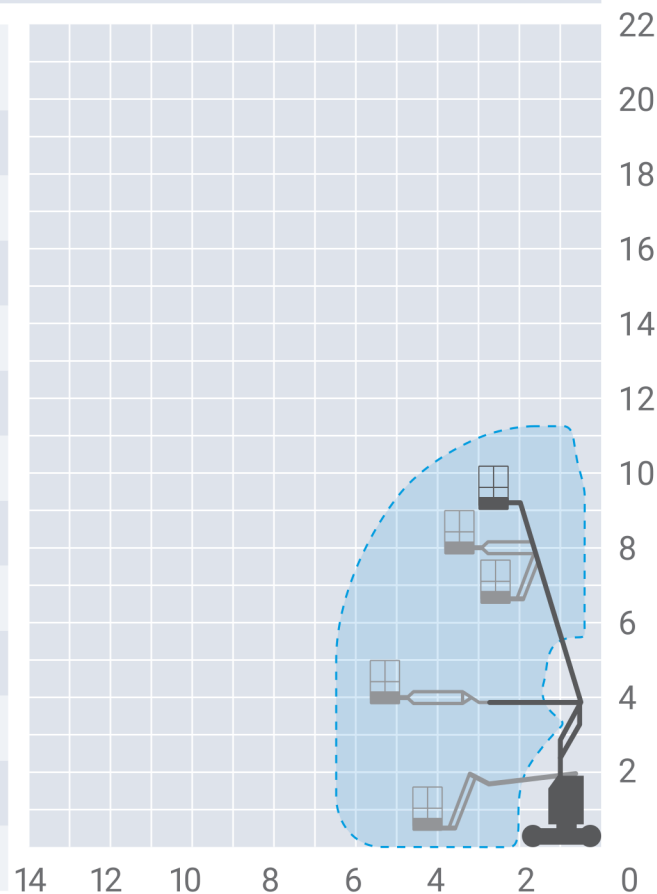

Genie Z-30/20N/RJ

typ podnośnika: teleskopowo-przegubowy, elektryczny

miejsce pracy - wewnątrz/
na zewnątrz pomieszczeń

Dane techniczne podnośnika

wysokość robocza	11,14 / 10,89 m
wysokość platformy	9,14 / 8,89 m
wymiary platformy	1,22x0,76 m
zasięg boczny	6,50 / 6,25 m
maksymalny udźwig	227 kg
szerokość transportowa	1,20 m
długość transportowa	3,50 m
wysokość transportowa	2,00 m
zasilanie	akumulatory
napęd	2x4, 2WD
waga	ok. 6570 kg
ogumienie	jasne niebrudzące